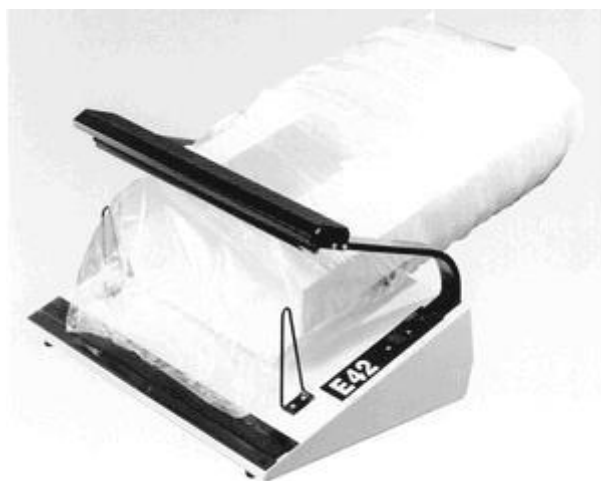

CENTRIFUGA PROFESSIONALE 6,2 KG -- 2800 Giri/Minuto --

MARTINA MACCHINA PER SOTTOVUOTO

PINZE GRIP CREA-MANIGLIE

MACCHINA PER SOTTOVUOTO EASY

PRESSA PNEUMATICA PER PIUMONI

SALDATRICI PER BUSTE POLIETILENE L 600 (700 mm) e L 800 (900 mm)

IMBUSTATRICE DA BANCO CON BOCCHETTONE E CARICATORE DA PARETE